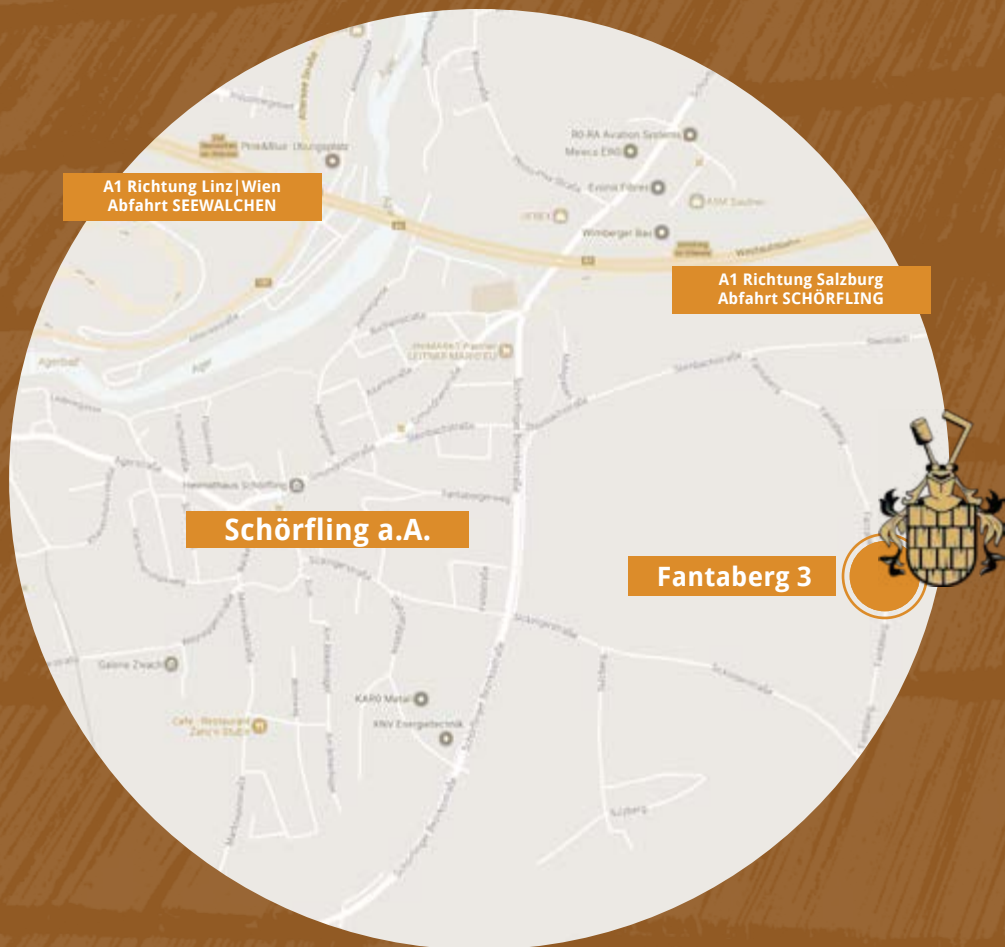

HEHENFELDER GmbH

Fantaberg 3
A-4861 Schörfling am Attersee

TEL +43 (0) 7662 8633
FAX +43 (0) 7662 8633 50

Firmenbuch-Nr: 555610z
UID-Nr: ATU76841526

office@hehenfelder.at
www.hehenfelder.at

Bestellungen werden nur per Email entgegen genommen!