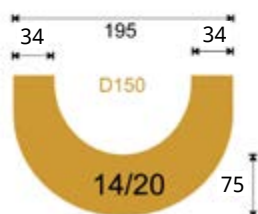

Lärche € 74,00/lfm