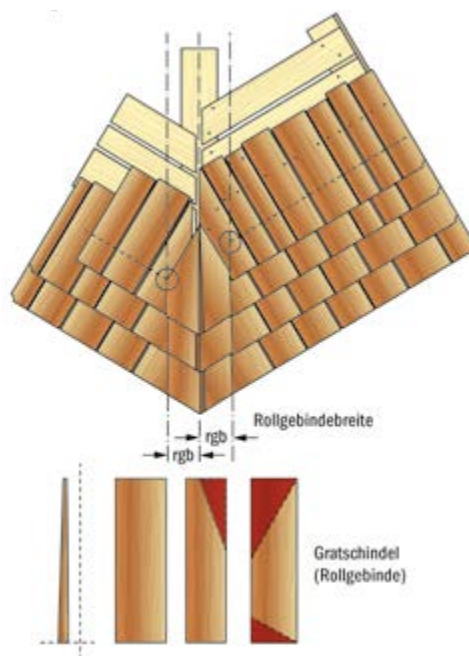

Holzschindeln 8

• SCHWENKGRAT

Schindeln keilförmig zuschneiden
Schindelfusskante nachschneiden und abschrägen,
im Gratbereich längere Schindeln verwenden.

• AUFGELEGTER GRAT - ROLLSCHARE

Beide Dachseiten werden bis zum Grat gedeckt und dann entlang des Grates geschnitten, abschließend erfolgt eine wechselseitige 2-lagige Rollschärüberdeckung - Gleiche Deckung am First.

• SCHNEEFANGHAKEN / RUNDHOLZHALTER

aus feuerverzinktem Stahl, geschwärzt, zum Einhängen von Rundholz

Variante offen:
bis 120 mm Rundholzdurchmesser

Variante geschlossen:
bis 140 mm Rundholzdurchmesser

Preis per Stück

€ 28,50

• Holzschindeln unbehandelt nach 5 Jahren:

• DACH

Lärchenschindeln handgespalten
Schindellänge ca. 400 mm
Reihenabstand 125 mm - 3lagig

• FASSADE

Lärchenschindeln handgespalten
Schindellänge ca. 400 mm
Reihenabstand 180 mm - 2lagig