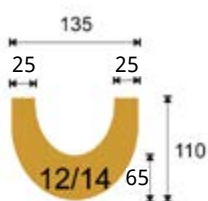

- aus langsam gewachsenem feinjähriem Gebirgsholz
- durch Fräsung ein glatter, stillstandsfreier Ablauf gewährleistet
- durch Verleimung jede Länge möglich, bis 6m ohne Verbindung
- Verrechnung in vollen Metern

Extra starker Rinnenboden

Lärche € 52,00/lfm