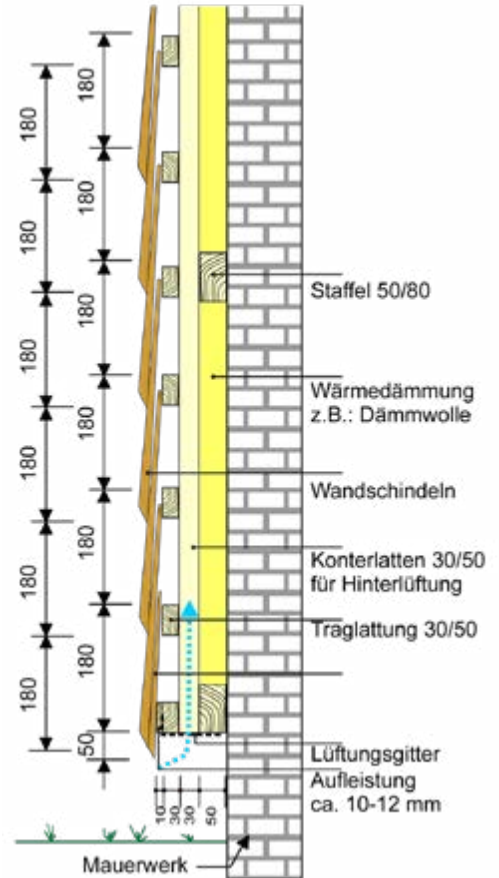

• SCHNEEFANGHAKEN / RUNDHOLZHALTER

aus feuerverzinktem Stahl, geschwärzt, zum Einhängen von Rundholz

Variante offen:
bis 120 mm Rundholzdurchmesser

Variante geschlossen:
bis 140 mm Rundholzdurchmesser

Preis per Stück

€ 28,50

• Holzschindeln unbehandelt nach 5 Jahren:

• DACH

Lärchenschindeln handgespalten
Schindellänge ca. 400 mm
Reihenabstand 125 mm - 3lagig

• FASSADE

Lärchenschindeln handgespalten
Schindellänge ca. 400 mm
Reihenabstand 180 mm - 2lagig

• HOLZDACHRINNEN ZUBEHÖR •

STEHENDES PROFIL für seitliche Sparrenmontage	
12/14 Stahl 30x6	25,50
14/16 Stahl 30x6	27,00
14/18 Stahl 30x6	29,00
14/20 Stahl 30x6	32,00
14/22 Stahl 30x6	36,00

LIEGENDES PROFIL für Montage unter der Dachdeckung	
12/14 Stahl 25x8	24,50
14/16 Stahl 25x8	25,50
14/18 Stahl 25x8	27,00
14/20 Stahl 25x8	30,00
14/22 Stahl 30x8	34,00