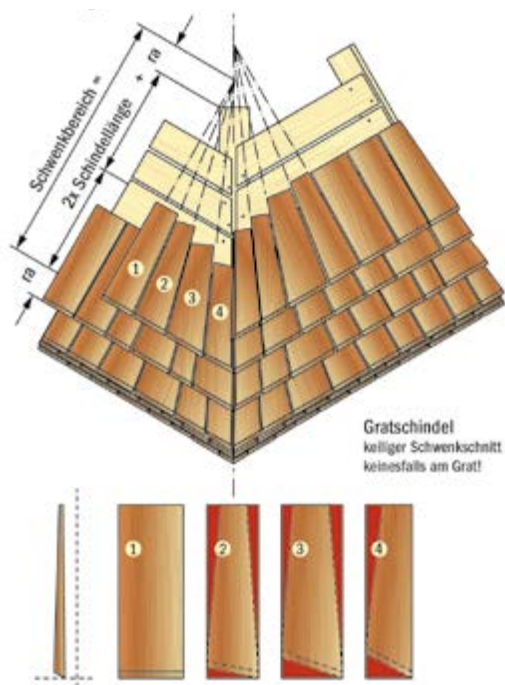

HEHENFELDER GmbH

Tel. 0043 7662 8633
office@hehenfelder.at
Preise gültig in Euro exkl. USt.
Bestellungen nur per Email

Holzschindeln 8

• SCHWENKGRAT

Schindeln keilförmig zuschneiden
Schindelfusskante nachschneiden und abschrägen,
im Gratbereich längere Schindeln verwenden.