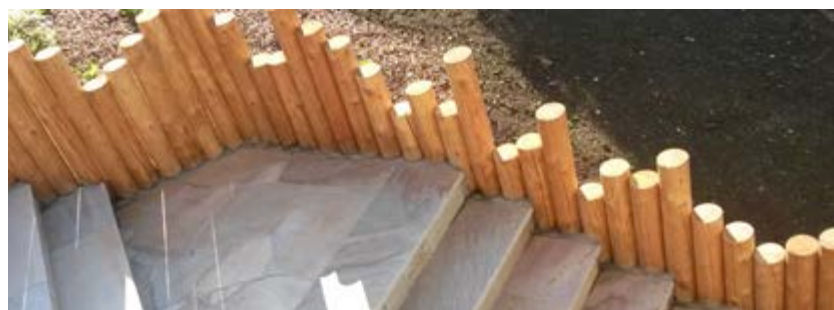

HEHENFELDER GmbH

Tel. 0043 7662 8633
office@hehenfelder.at
Preise gültig in Euro exkl. USt.
Bestellungen nur per Email

Rundholz gefräst 2

• LÄRCHE NATUR

Durch seinen engen Wuchs und dem hohen Harzanteil ist Lärche überaus **witterungsbeständig**. Somit ist es langlebiger als alle anderen Nadelhölzer wie Kiefer oder Fichte.

- Das schwerste und härteste einheimische Nadelholz
- Witterungsresistent
- Aufgrund der Harzhaltigkeit - keine Imprägnierung notwendig
- Hohe Festigkeitseigenschaften
- Resistent unter Wasser, Boots-, Brücken-, Erd- und Wasserbau

• RUNDSTANGEN

zylindrisch gefräst

Ø/mm	Länge/cm	Preis/Stk.	Ø/mm	Länge/cm	Preis/Stk.
80	250	€ 14,50	100	500	€ 44,00
80	300	€ 19,00	120	300	€ 36,50
80	400	€ 24,50	120	400	€ 50,90
80	500	€ 32,00	120	500	€ 63,00
100	250	€ 22,00	140	300	€ 48,50
100	300	€ 26,90	140	400	€ 65,00
100	400	€ 35,90	140	500	€ 86,00