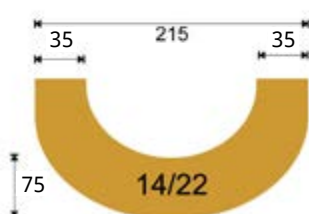

HEHENFELDER GmbH

Tel. 0043 7662 8633
office@hehenfelder.at
Preise gültig in Euro exkl. USt.
Bestellungen nur per Email

Holzdachrinnen 10

- aus langsam gewachsenem feinjähriem Gebirgsholz
- durch Fräsung ein glatter, stillstandsfreier Ablauf gewährleistet
- durch Verleimung jede Länge möglich, bis 6m ohne Verbindung
- Verrechnung in vollen Metern

Extra starker Rinnenboden

Lärche € 52,00/lfm

Lärche € 56,00/lfm

Lärche € 62,00/lfm

Lärche € 74,00/lfm

Lärche € 88,00/lfm

ENDSTÜCKE kostenlos
(Standardauslauf oder geschlossen)

• Hakennägel •

geschmiedet für seitliche Sparrenmontage,
je 3 Stück/Haken

Preis per Stück

€ 1,20

• Kettenhaken •

geschmiedet, geschwärzt
für Montage am Auslaufkopf

Preis per Stück

€ 24,50

• Kette •

handgeschmiedet, geschwärzt

Preis per lfm

€ 38,50