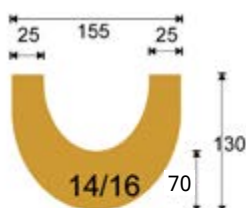

Lärche € 56,00/lfm