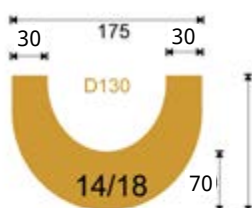

Lärche € 62,00/lfm