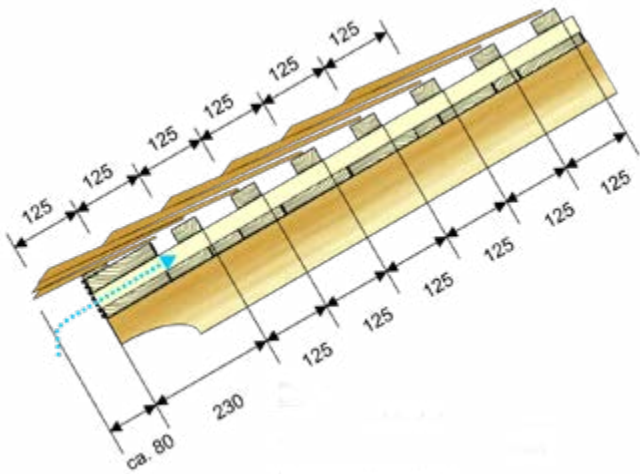

• SCHNEEFANGHAKEN / RUNDHOLZHALTER

aus feuerverzinktem Stahl, geschwärzt, zum Einhängen von Rundholz

Variante offen:
bis 120 mm Rundholzdurchmesser

Variante geschlossen:
bis 140 mm Rundholzdurchmesser

Preis per Stück

€ 28,50

• Holzschindeln unbehandelt nach 5 Jahren:

• DACH

Lärchenschindeln handgespalten
Schindellänge ca. 400 mm
Reihenabstand 125 mm - 3lagig

• FASSADE

Lärchenschindeln handgespalten
Schindellänge ca. 400 mm
Reihenabstand 180 mm - 2lagig

• HOLZDACHRINNEN ZUBEHÖR •

STEHENDES PROFIL für seitliche Sparrenmontage	
12/14 Stahl 30x6	25,50
14/16 Stahl 30x6	27,00
14/18 Stahl 30x6	29,00
14/20 Stahl 30x6	32,00
14/22 Stahl 30x6	36,00

LIEGENDES PROFIL für Montage unter der Dachdeckung	
12/14 Stahl 25x8	24,50
14/16 Stahl 25x8	25,50
14/18 Stahl 25x8	27,00
14/20 Stahl 25x8	30,00
14/22 Stahl 30x8	34,00

HEHENFELDER GmbH

Tel. 0043 7662 8633
office@hehenfelder.at
Preise gültig in Euro exkl. USt.
Bestellungen nur per Email

Holzdachrinnen 10

- aus langsam gewachsenem feinjähriem Gebirgsholz
- durch Fräsung ein glatter, stillstandsfreier Ablauf gewährleistet
- durch Verleimung jede Länge möglich, bis 6m ohne Verbindung
- Verrechnung in vollen Metern